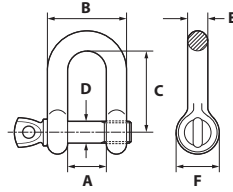

## GRILLETE RECTO CINCADO

DEE SHACKLES ZINC PLATED  
 MANILLES DROITES EN ACIER ZINGUÉ  
 GERADE SCHÄKEL VERZINKT

**ZN**

CAJA / BOX / BOÎTE

CINCADO / ZINC PLATED

CÓDIGO Code / Code	MEDIDA Measure / Mesure		* CMU	A	B	C	E	F	PESO Weight / Poids	
	D m.m.	D Kg.							Weight / Poids	Weight / Poids
GRZ05	5	70		10	20	21	5	11	0,020	25 500
GRZ06	6	100		13	25	28	6	14	0,030	25 400
GRZ08	8	250		16	32	36	8	18	0,070	25 200
GRZ10	10	400		19	39	43	10	20	0,130	15 120
GRZ12	12	630		25	49	57	12	28	0,220	10 90
GRZ14	14	750		28	56	64	14	30	0,310	10 50
GRZ16	16	1.000		32	64	72	16	33	0,380	10 30
GRZ18	18	1.300		37	70	74	18	33,5	0,730	10 20
GRZ20	20	1.600		38	78	86	20	40	0,939	10 20
GRZ22	22	2.000		44	88	91	22	50	1,322	10 10
GRZ24	24	2.500		48,5	97	99	24	47,5	2,071	10 10
GRZ28	28	3.150		57	113	129	28	68	2,879	4 4
GRZ32	32	4.000		64	128	143	32	73	3,171	4 4

AUTOSERVICIO / SELF-SERVICE / AUTO-SERVICE

CINCADO / ZINC PLATED

CÓDIGO Code / Code	MEDIDA Measure / Mesure		A	B
	D m.m.	D Kg.		
BFGRZ05	5		8	12
BFGRZ06	6		6	12
BFGRZ08	8		4	12

BLISTER / BLISTER / BLISTER

## GRILLETE RECTO ALTA RESISTENCIA

ALLOY STEEL DEE SHACKLES WITH SCREW PIN  
 MANILLES DROITES ACIER ALLIÉ  
 HOCHFESTE GERADE SCHÄKEL

**ZN**

CAJA / BOX / BOÎTE

CINCADO / ZINC PLATED

CÓDIGO Code / Code	MEDIDA Measure / Mesure		* CMU	A	B	C	D	F	G	PESO Weight / Poids	
	m.m.	Inch.								Weight / Poids	Weight / Poids
GRAR05	5	3/16	0,33	9,5	5	19,0	6,0	15	6	0,020	10
GRAR06	6	1/4	0,50	11,9	6,4	22,4	7,9	16	6	0,050	10
GRAR08	8	5/16	0,75	13,5	7,9	26,2	9,7	19	8	0,077	10
GRAR10	10	3/8	1,00	16,8	9,7	31,8	11,2	23	10	0,127	10
GRAR12	12	1/2	2,00	20,6	12,7	41,4	16,0	30	13	0,268	10
GRAR16	16	5/8	3,25	26,9	16,0	50,8	19,1	39	16	0,568	10
GRAR20	20	3/4	4,75	31,8	19,1	60,5	22,4	47	19	1,194	10
GRAR22	22	7/8	6,50	36,6	25,4	71,3	25,4	54	22	1,435	10