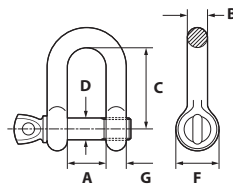

## GRILLETE RECTO CINCADO

DEE SHACKLES ZINC PLATED  
 MANILLES DROITES EN ACIER ZINGUÉ  
 GERADE SCHÄKEL VERZINKT

**ZN**

CAJA / BOX / BOÎTE

CINCADO / ZINC PLATED

CÓDIGO Code / Code	MEDIDA Measure / Mesure		* CMU	A	B	C	E	F	PESO Weight / Poids	
	D m.m.	D Kg.							Weight / Poids	Weight / Poids
GRZ05	5	70		10	20	21	5	11	0,020	25 500
GRZ06	6	100		13	25	28	6	14	0,030	25 400
GRZ08	8	250		16	32	36	8	18	0,070	25 200
GRZ10	10	400		19	39	43	10	20	0,130	15 120
GRZ12	12	630		25	49	57	12	28	0,220	10 90
GRZ14	14	750		28	56	64	14	30	0,310	10 50
GRZ16	16	1.000		32	64	72	16	33	0,380	10 30
GRZ18	18	1.300		37	70	74	18	33,5	0,730	10 20
GRZ20	20	1.600		38	78	86	20	40	0,939	10 20
GRZ22	22	2.000		44	88	91	22	50	1,322	10 10
GRZ24	24	2.500		48,5	97	99	24	47,5	2,071	10 10
GRZ28	28	3.150		57	113	129	28	68	2,879	4 4
GRZ32	32	4.000		64	128	143	32	73	3,171	4 4

CINCADO / ZINC PLATED

CÓDIGO Code / Code	MEDIDA Measure / Mesure		A	B
	L m.m.	L Kg.		
BGRZ05	5		3	12
BGRZ06	6		2	12
BGRZ08	8		1	12
BGRZ10	10		1	12

PEDIDO MÍNIMO 1 EMBALAJE / MINIMUM ORDER 1 PACKAGING / COMMANDE MINIMALE 1 EMBALLAGE / MINDESTBESTELLMENGE 1 VERPACKUNG

## GRILLETE RECTO ALTA RESISTENCIA

ALLOY STEEL DEE SHACKLES WITH SCREW PIN  
 MANILLES DROITES ACIER ALLIÉ  
 HOCHFESTE GERADE SCHÄKEL

**ZN**

CAJA / BOX / BOÎTE

CINCADO / ZINC PLATED

CÓDIGO Code / Code	MEDIDA Measure / Mesure		* CMU	A	B	C	D	F	G	PESO Weight / Poids	
	m.m.	Inch.								Weight / Poids	Weight / Poids
GRAR05	5	3/16	0,33	9,5	5	19,0	6,0	15	6	0,020	10
GRAR06	6	1/4	0,50	11,9	6,4	22,4	7,9	16	6	0,050	10
GRAR08	8	5/16	0,75	13,5	7,9	26,2	9,7	19	8	0,077	10
GRAR10	10	3/8	1,00	16,8	9,7	31,8	11,2	23	10	0,127	10
GRAR12	12	1/2	2,00	20,6	12,7	41,4	16,0	30	13	0,268	10
GRAR16	16	5/8	3,25	26,9	16,0	50,8	19,1	39	16	0,568	10
GRAR20	20	3/4	4,75	31,8	19,1	60,5	22,4	47	19	1,194	10
GRAR22	22	7/8	6,50	36,6	25,4	71,3	25,4	54	22	1,435	10